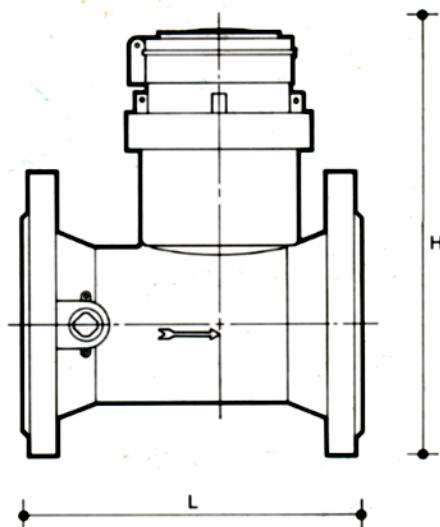

E' inoltre disponibile una versione idonea alla telelettura con un impulso in uscita.

IL CONTATORE MODELLO KAPPA-WC-MDC OFFRE I SEGUENTI VANTAGGI:

- Agevole lettura su rulli numerati posti all'asciutto.
- Assoluta affidabilità grazie alla trasmissione meccanica.
- Ottime prestazioni idrauliche conformi alle Norme CEE.
- Notevoli portate di esercizio con irrilevanti perdite di carico.
- Facile manutenzione
- Semplice installazione su tubazioni orizzontali, verticali o comunque inclinate.

CARATTERISTICHE DIMENSIONALI E DI IMPIEGO

CALIBRO	mm pollici	50 2"	80 3"	100 4"	150 6"	200 8"
Q_{max}	m³/h	30	80	120	300	500
Q_n	m³/h	15	40	60	150	250
Q_t	m³/h	4.5	12	18	45	75
Q_{min}	l/h	1200	3200	4800	12000	20000
PN	bar	10-16	10-16	10-16	10-16	10-16
Lettura minima	l	0,001	0,01	0,01	0,01	0,1
Lettura massima	m³	999999	999999	999999	999999	9999999
L -lunghezza	mm	200	225	250	300	350
H -altezza	mm	224	291	301	350	403

- Il nostro Ufficio Tecnico è a disposizione dei Clienti per aiutarli a risolvere ogni problema relativo ai contatori per acqua.
- I dati tecnici possono cambiare, senza preavviso, al fine di migliorare la già elevata affidabilità dei nostri prodotti.
- Possiamo fornire contatori per differenti pressioni di esercizio.
- I dati idraulici sopra esposti sono quelli previsti dalla Classe A delle Norme CEE. Oltre il 90% della nostra produzione standard offre prestazioni notevolmente migliori.

**SISTEMA QUALITÀ
AZIENDALE**